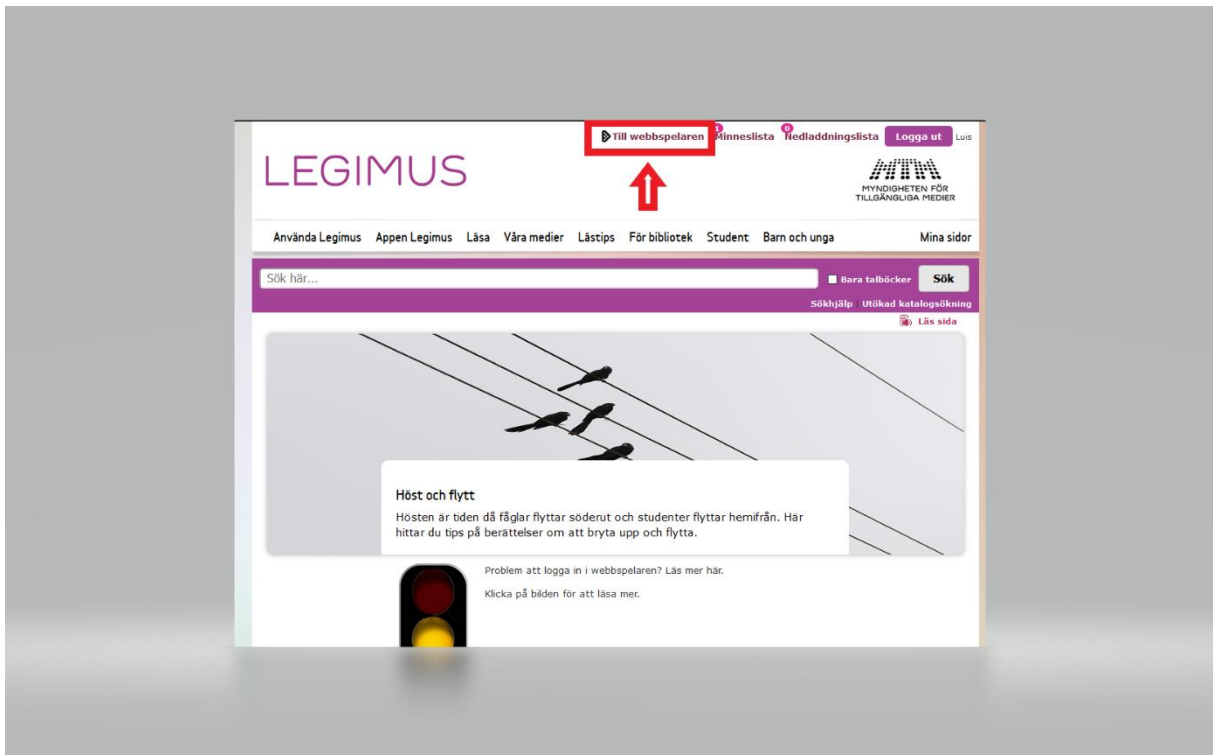

Vid problem att logga in i webbspelaren

1. Logga in på www.legimus.se och tryck på "Till webbspelaren" i listen längst upp i mitten

2. Tryck på kugghjulet längst upp till höger.

3. Klicka på knappen "Logga ut"