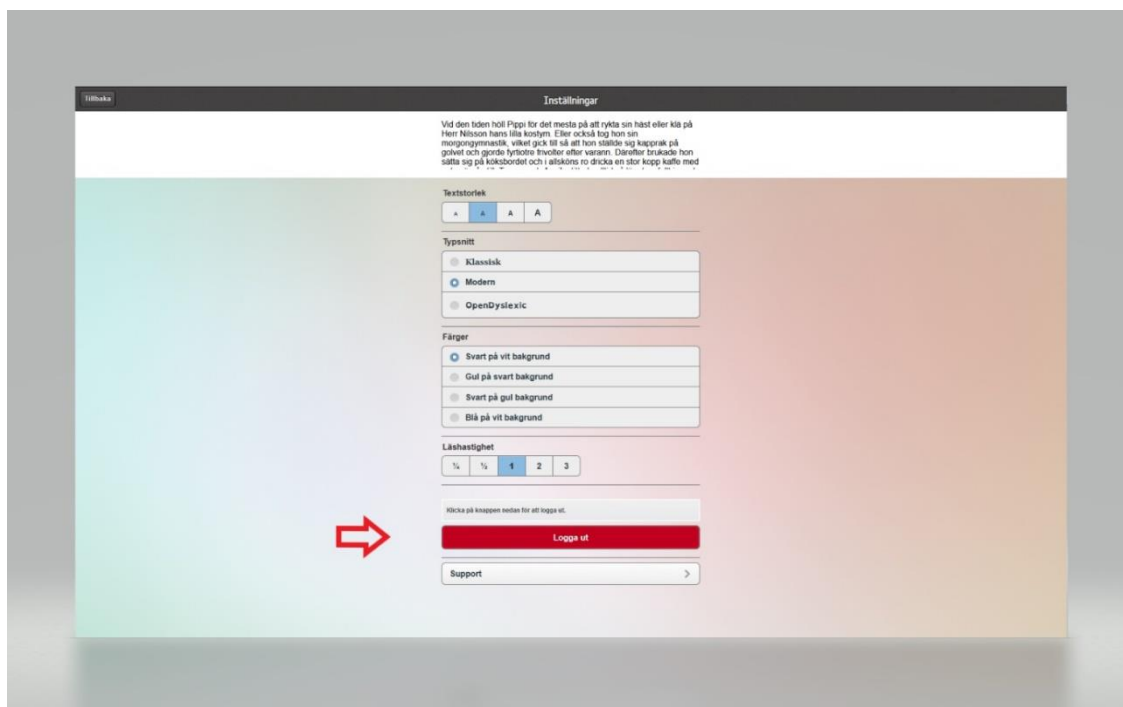

Vid problem att logga in i webbspelaren

1. Logga in på www.legimus.se och tryck på "Till webbspelaren" i listen längst upp i mitten

2. Tryck på kugghjulet längst upp till höger.

3. Klicka på knappen "Logga ut"