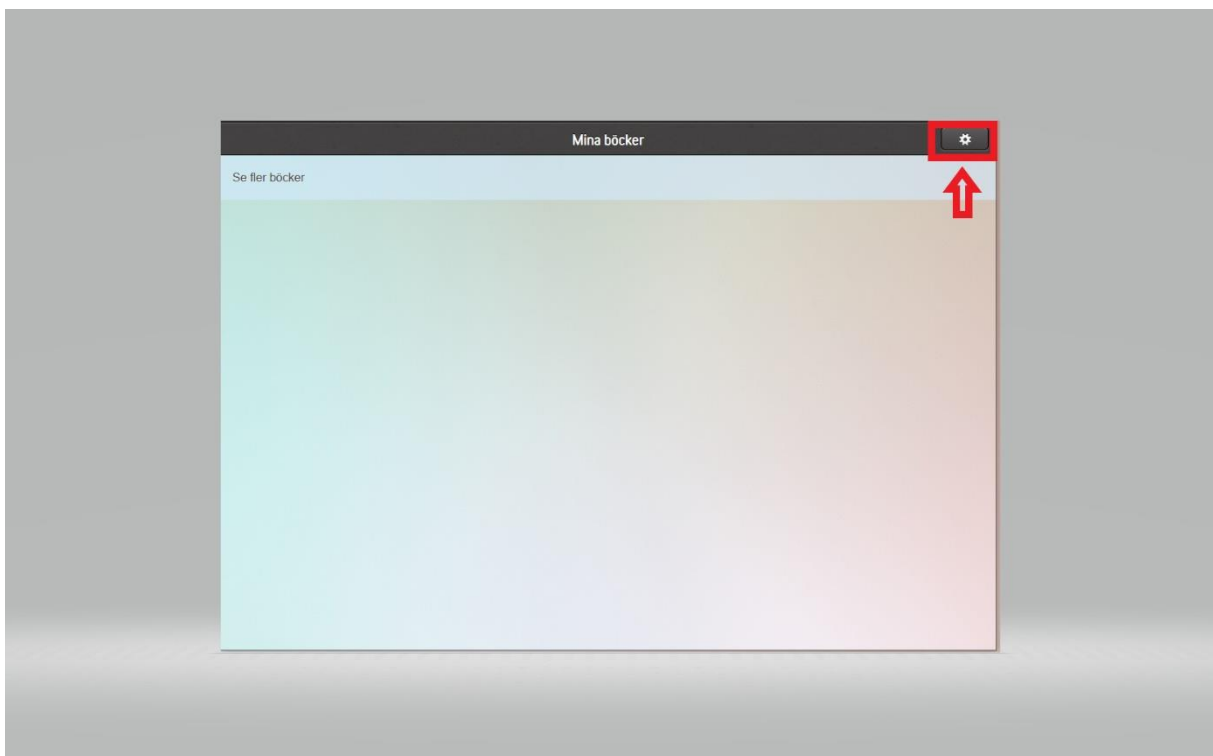

Vid problem att logga in i webbspelaren

1. Logga in på www.legimus.se och tryck på "Till webbspelaren" i listen längst upp i mitten

2. Tryck på kugghjulet längst upp till höger.

3. Klicka på knappen "Logga ut"