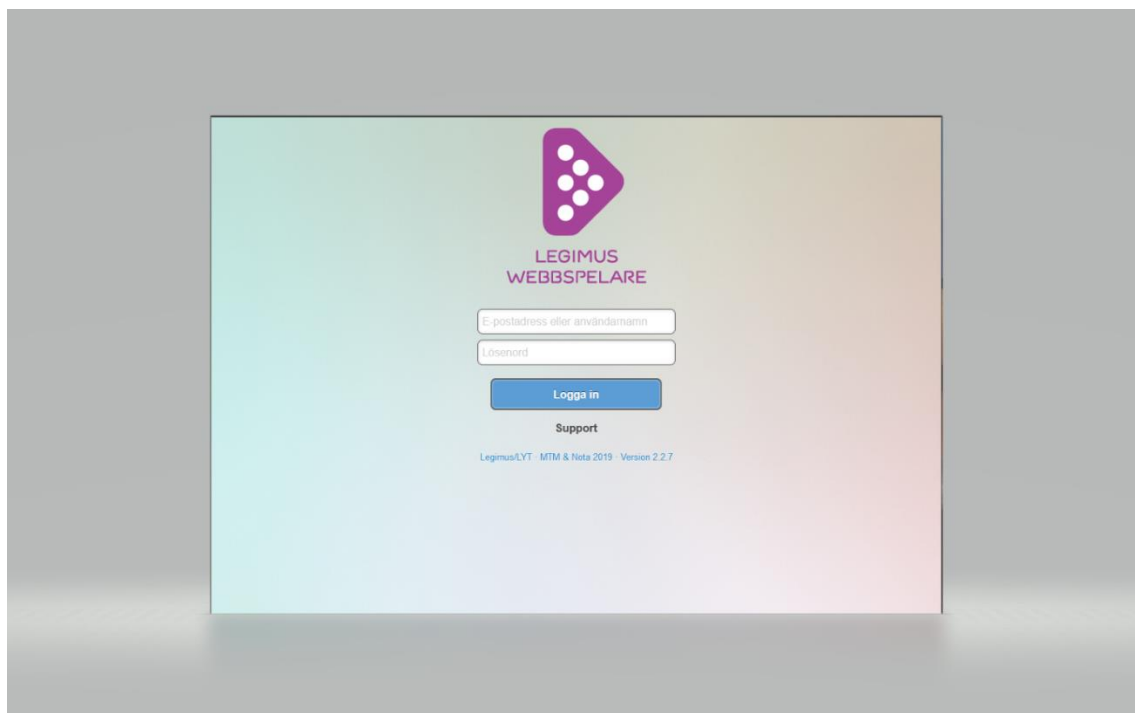

Vid problem att logga in i webbspelaren

1. Logga in på www.legimus.se och tryck på "Till webbspelaren" i listen längst upp i mitten

2. Tryck på kugghjulet längst upp till höger.

3. Klicka på knappen "Logga ut"