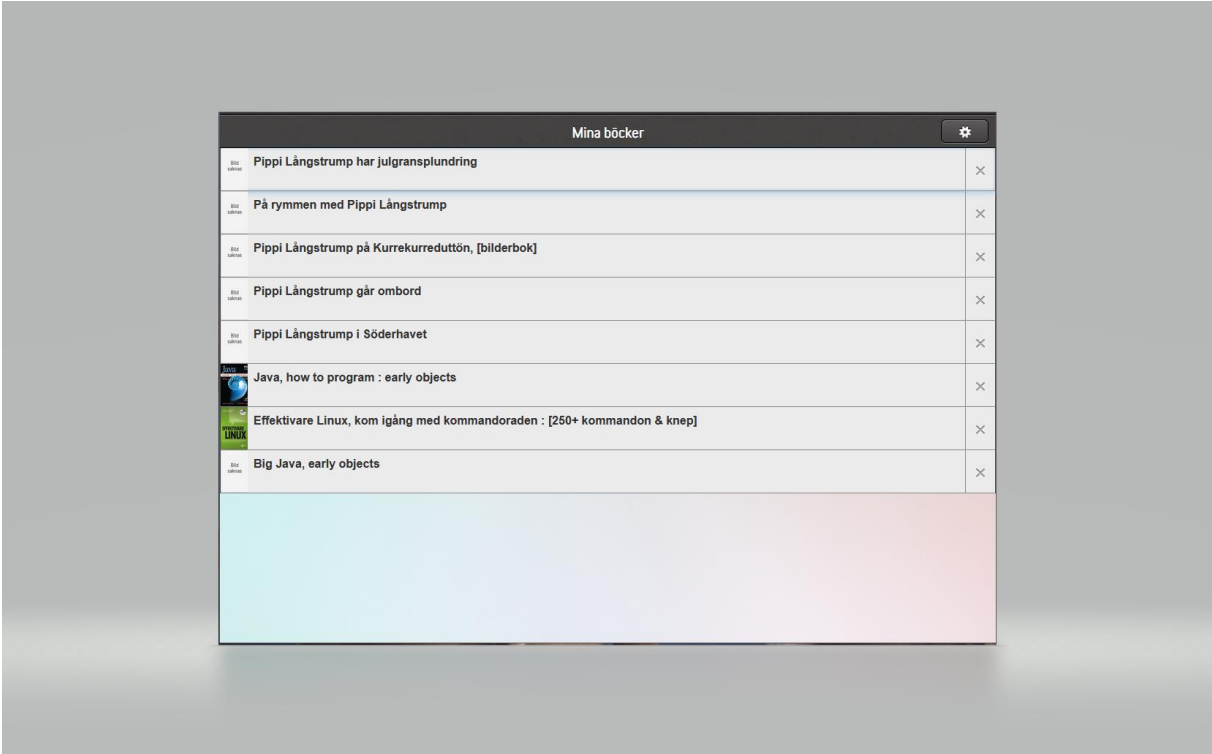

5. Nu ska böckerna synas!